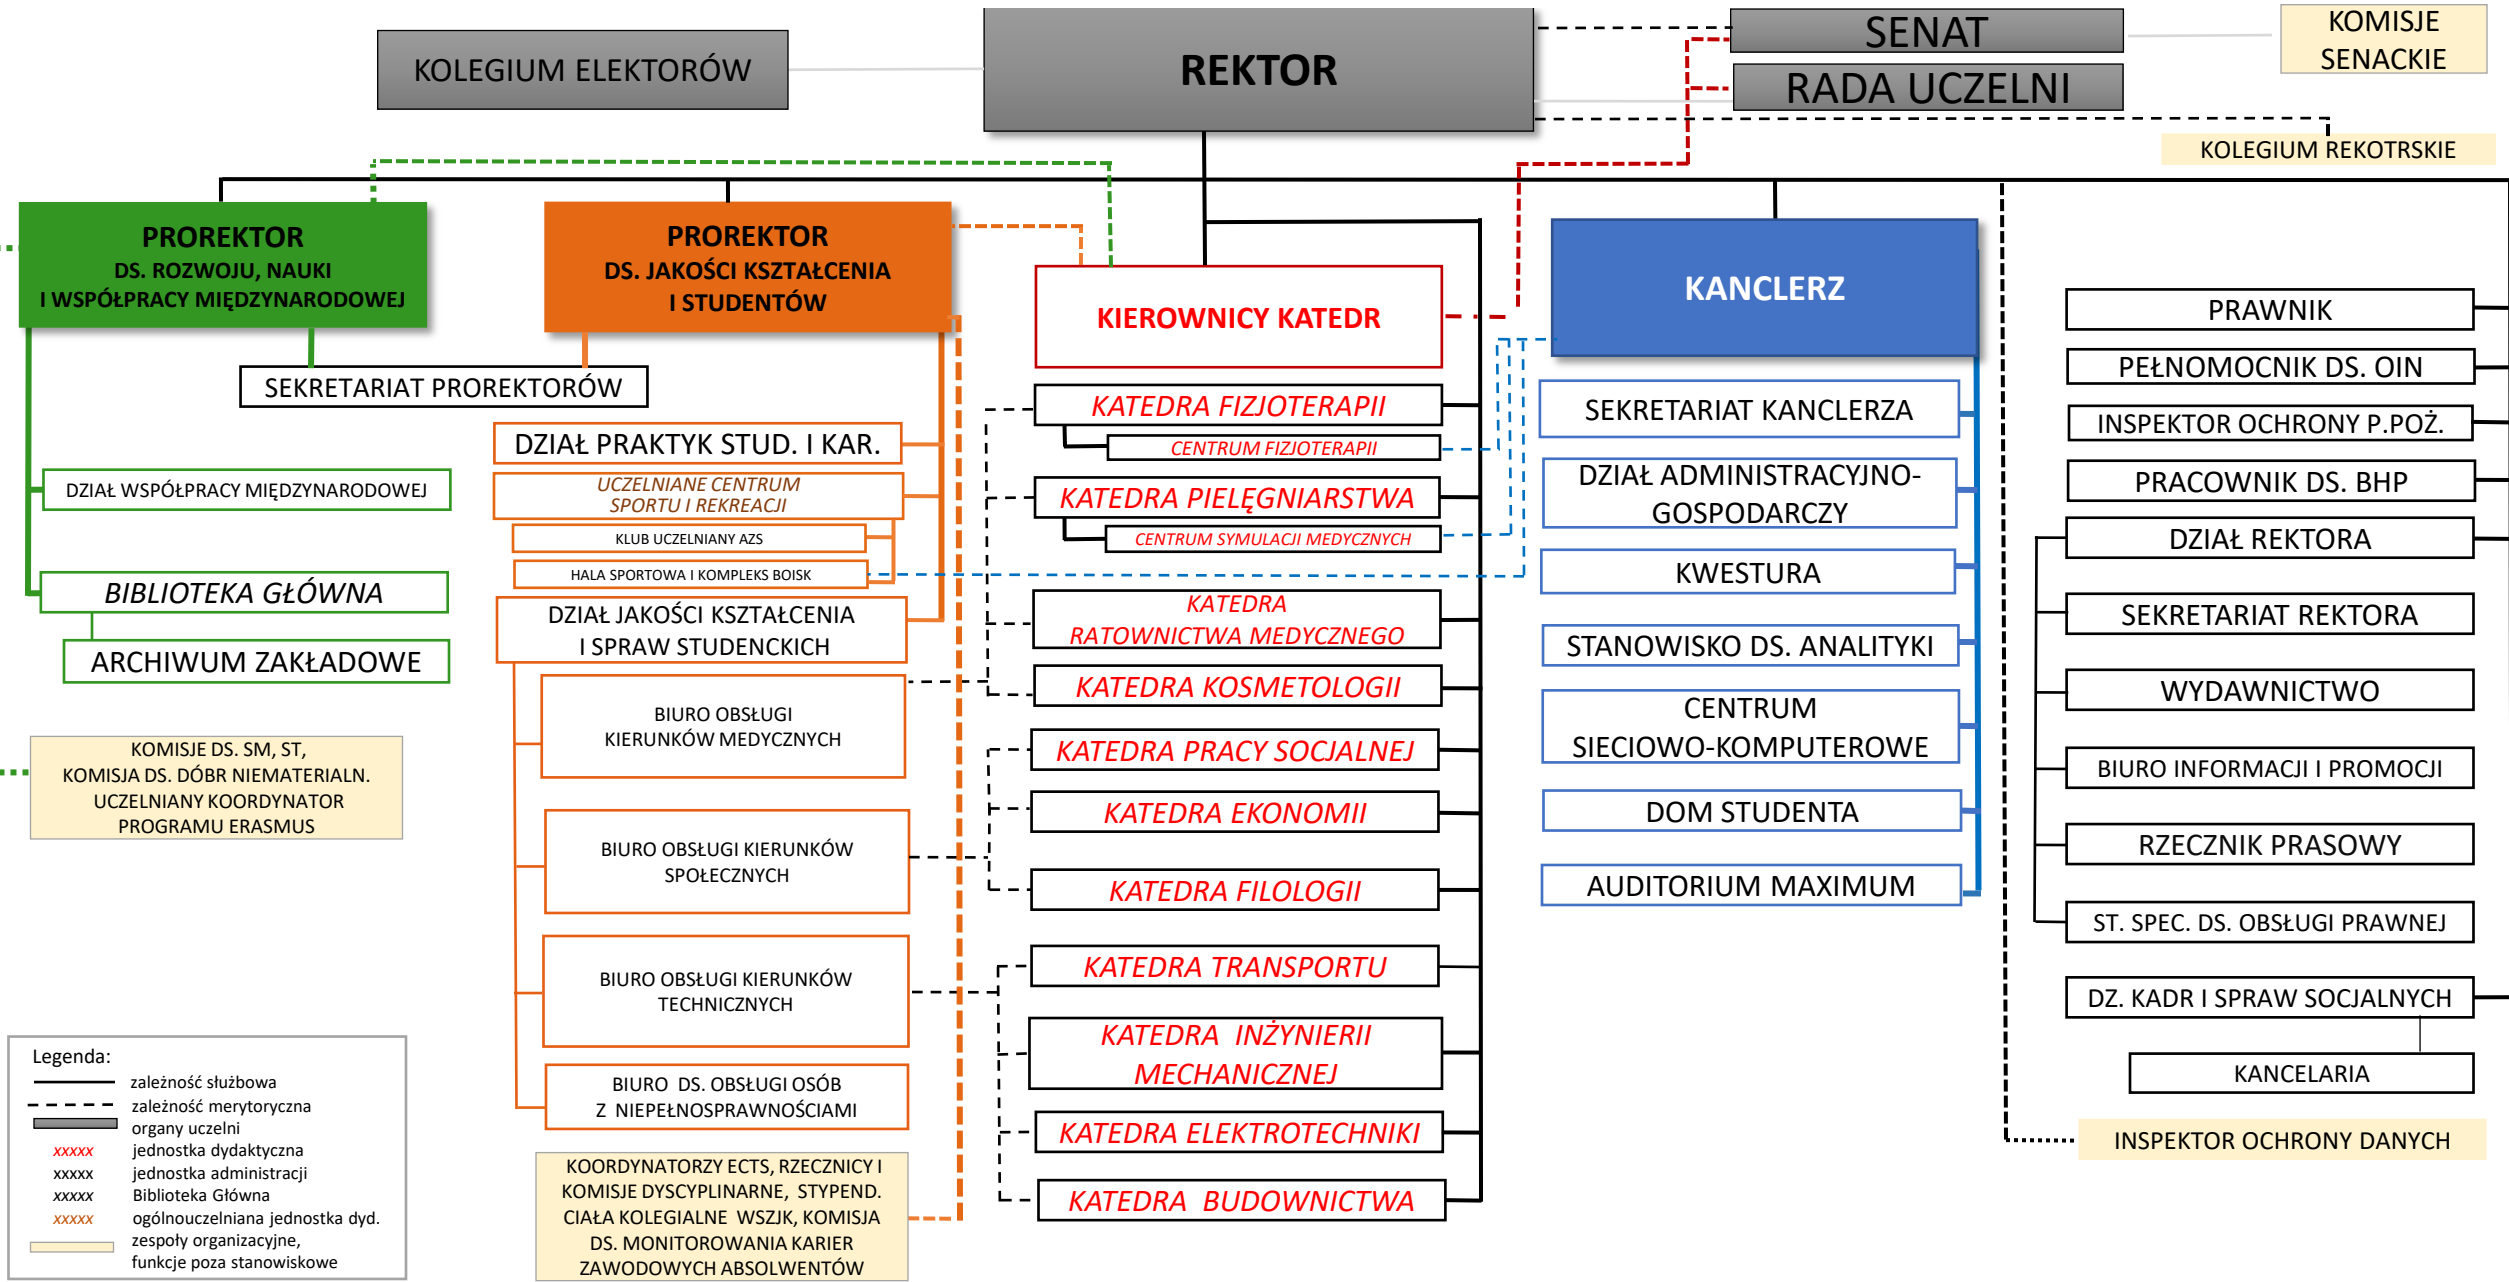

SCHEMAT STRUKTURY ORGANIZACYJNEJ PAŃSTWOWEJ UCZELNI STANISŁAWA STASZICA W PILE

Legenda:

- zależność służbowa
- - - - - zależność merytoryczna
- organy uczelni
- xxxxx jednostka dydaktyczna
- xxxxx jednostka administracji
- xxxxx Biblioteka Główna
- xxxxxx ogólnouczelniana jednostka dyd.
- zespoly organizacyjne, funkcje poza stanowiskowe