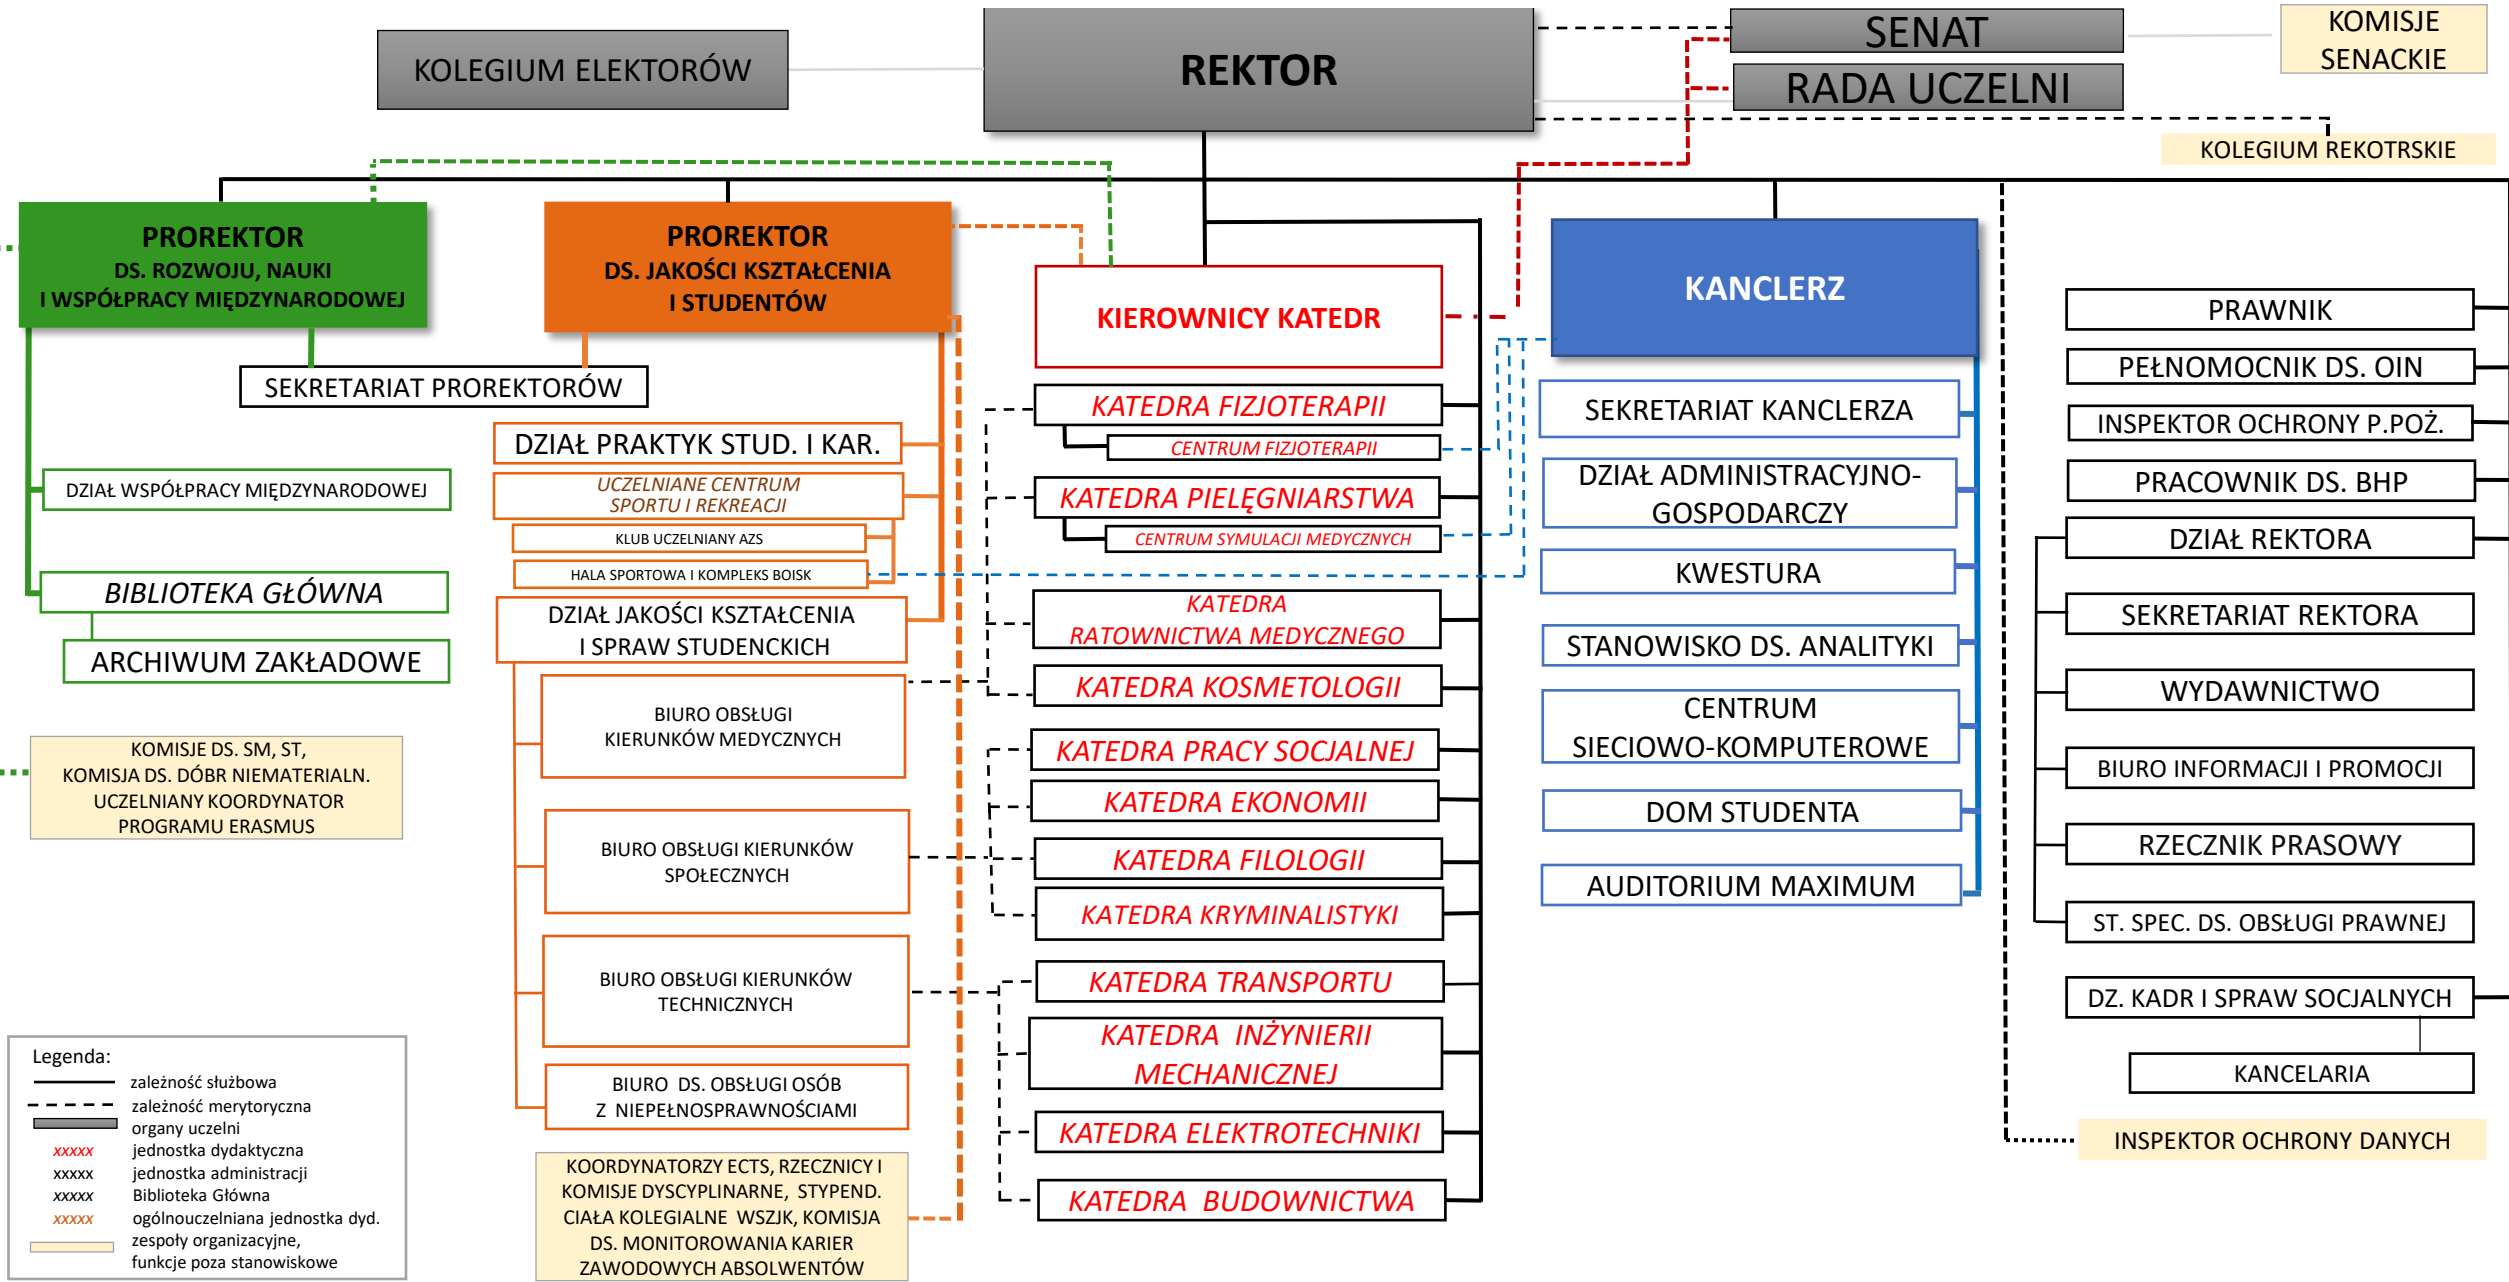

# SCHEMAT STRUKTURY ORGANIZACYJNEJ PAŃSTWOWEJ UCZELNI STANISŁAWA STASZICA W PILE

**Legenda:**

- zależność służbowa
- - - - - zależność merytoryczna
- organy uczelni
- xxxxx jednostka dydaktyczna
- xxxxx jednostka administracji
- xxxxx Biblioteka Główna
- xxxxx ogólnouczelniana jednostka dyd.
- zespoly organizacyjne, funkcje poza stanowiskowe