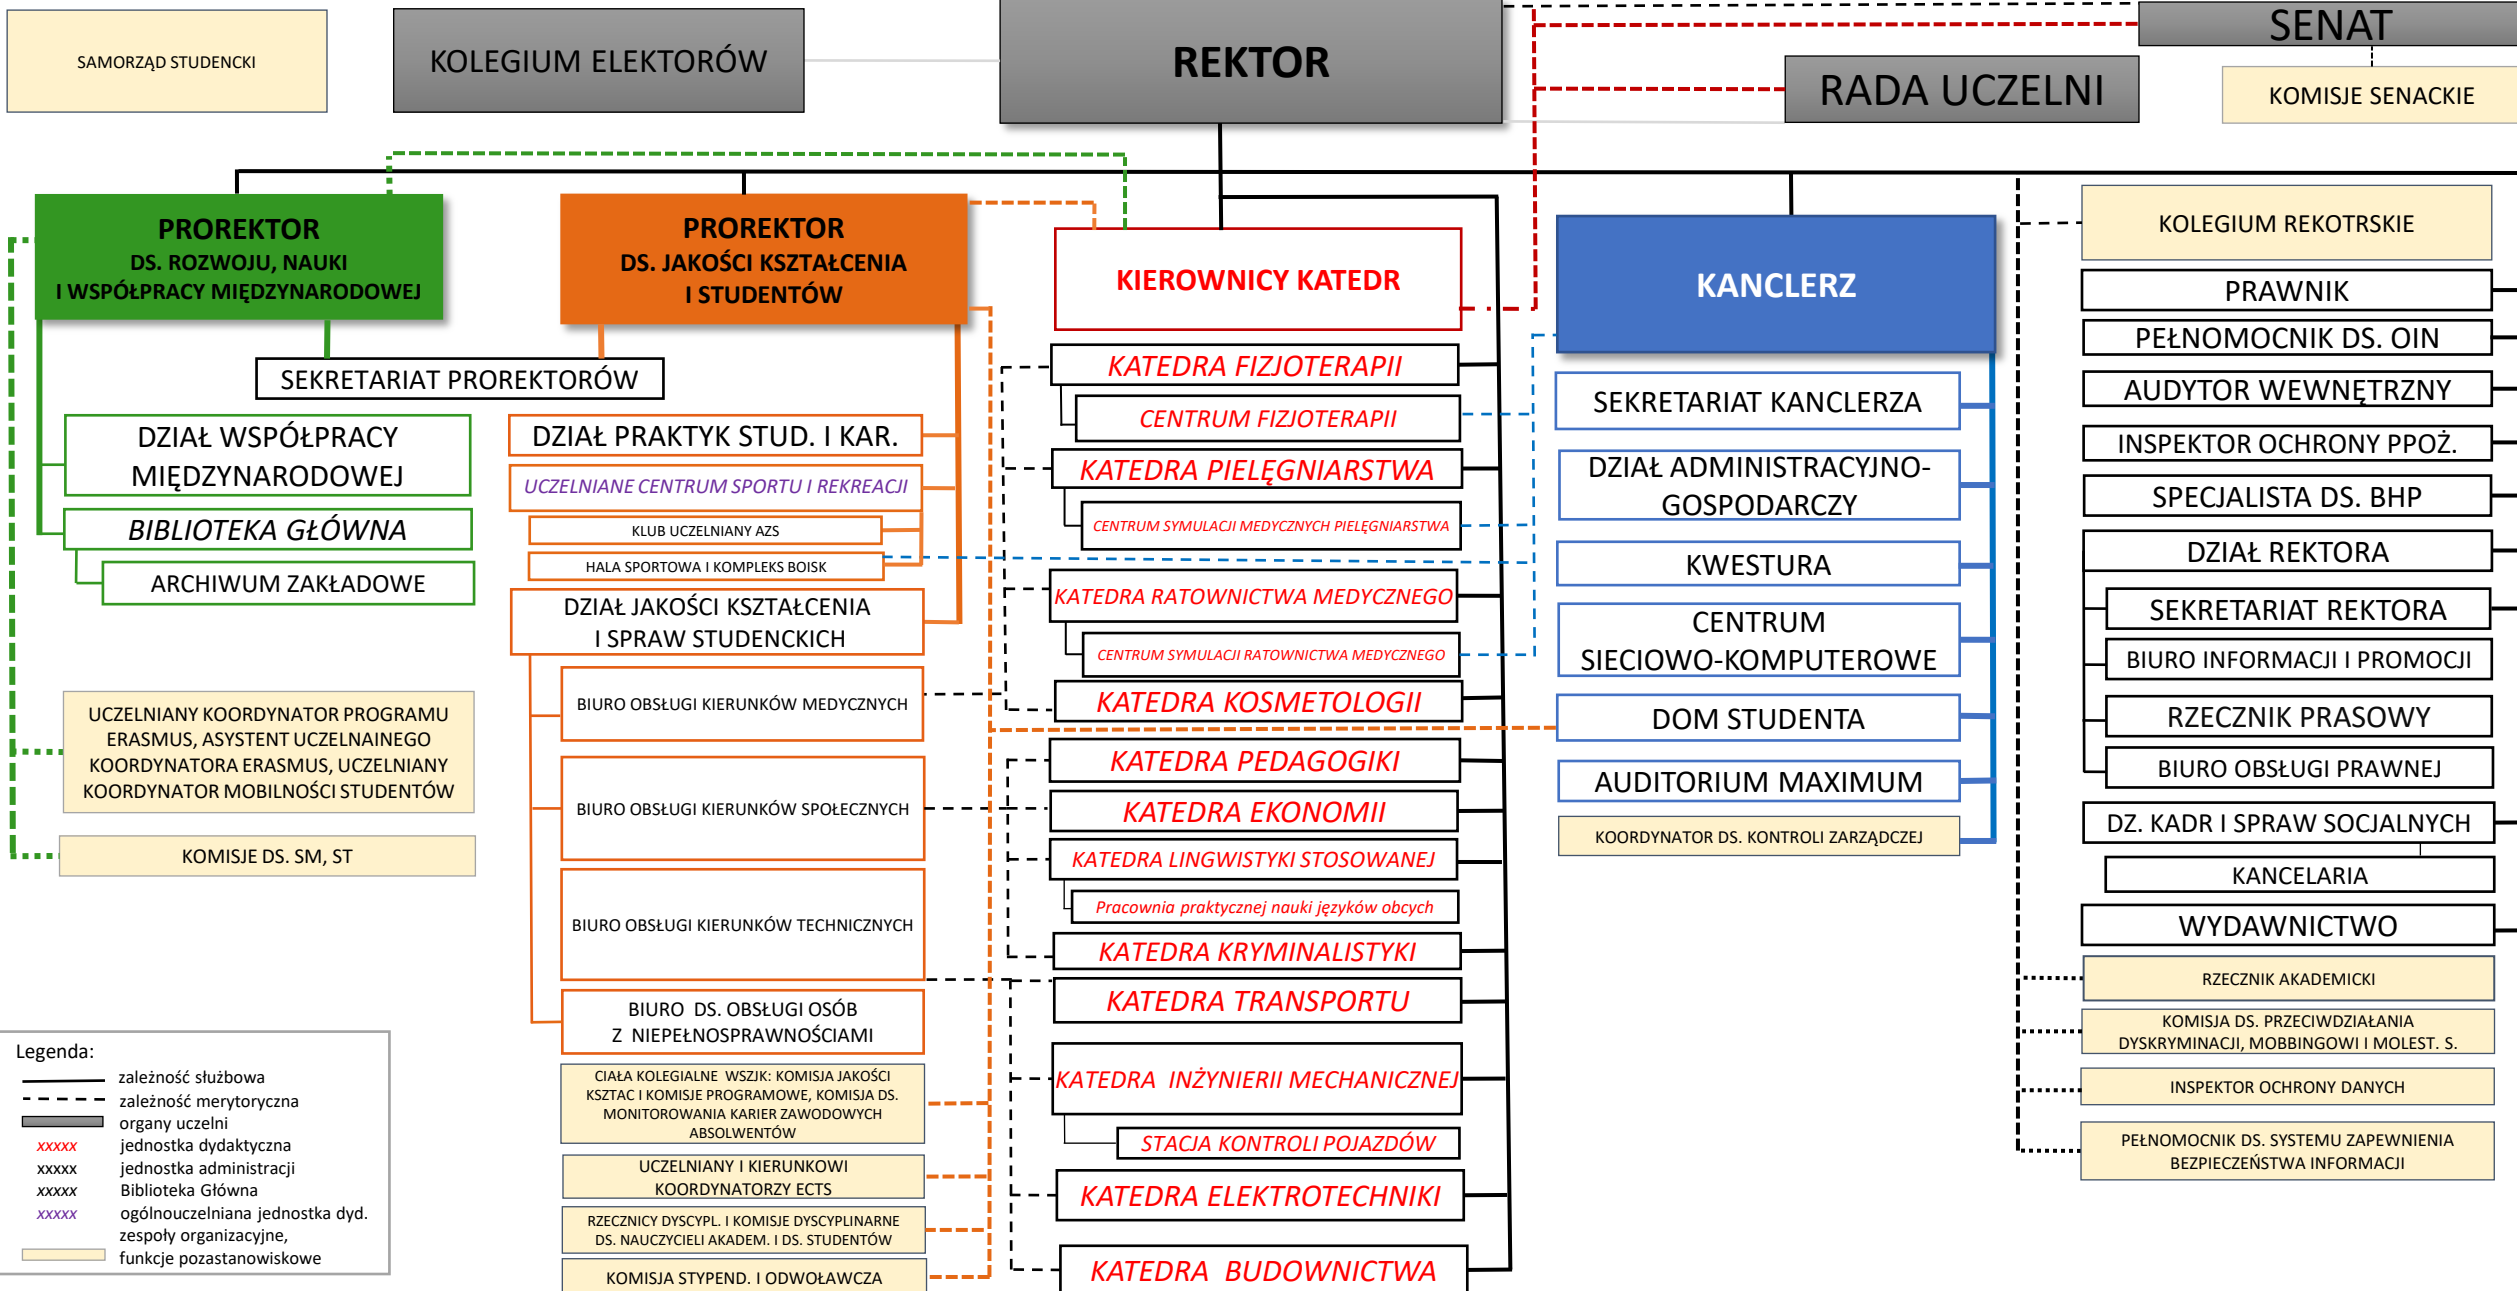

# SCHEMAT STRUKTURY ORGANIZACYJNEJ AKADEMII NAUK STOSOWANYCH IM. STANISŁAWA STASZICA W PILE

**Legenda:**

- zależność służbowa
- - - - - zależność merytoryczna
- ██ organy uczelni
- xxxxx jednostka dydaktyczna
- xxxxx jednostka administracji
- xxxxx Biblioteka Główna
- xxxxxx ogólnouczelniana jednostka dyd. zespoły organizacyjne, funkcje pozastanowiskowe