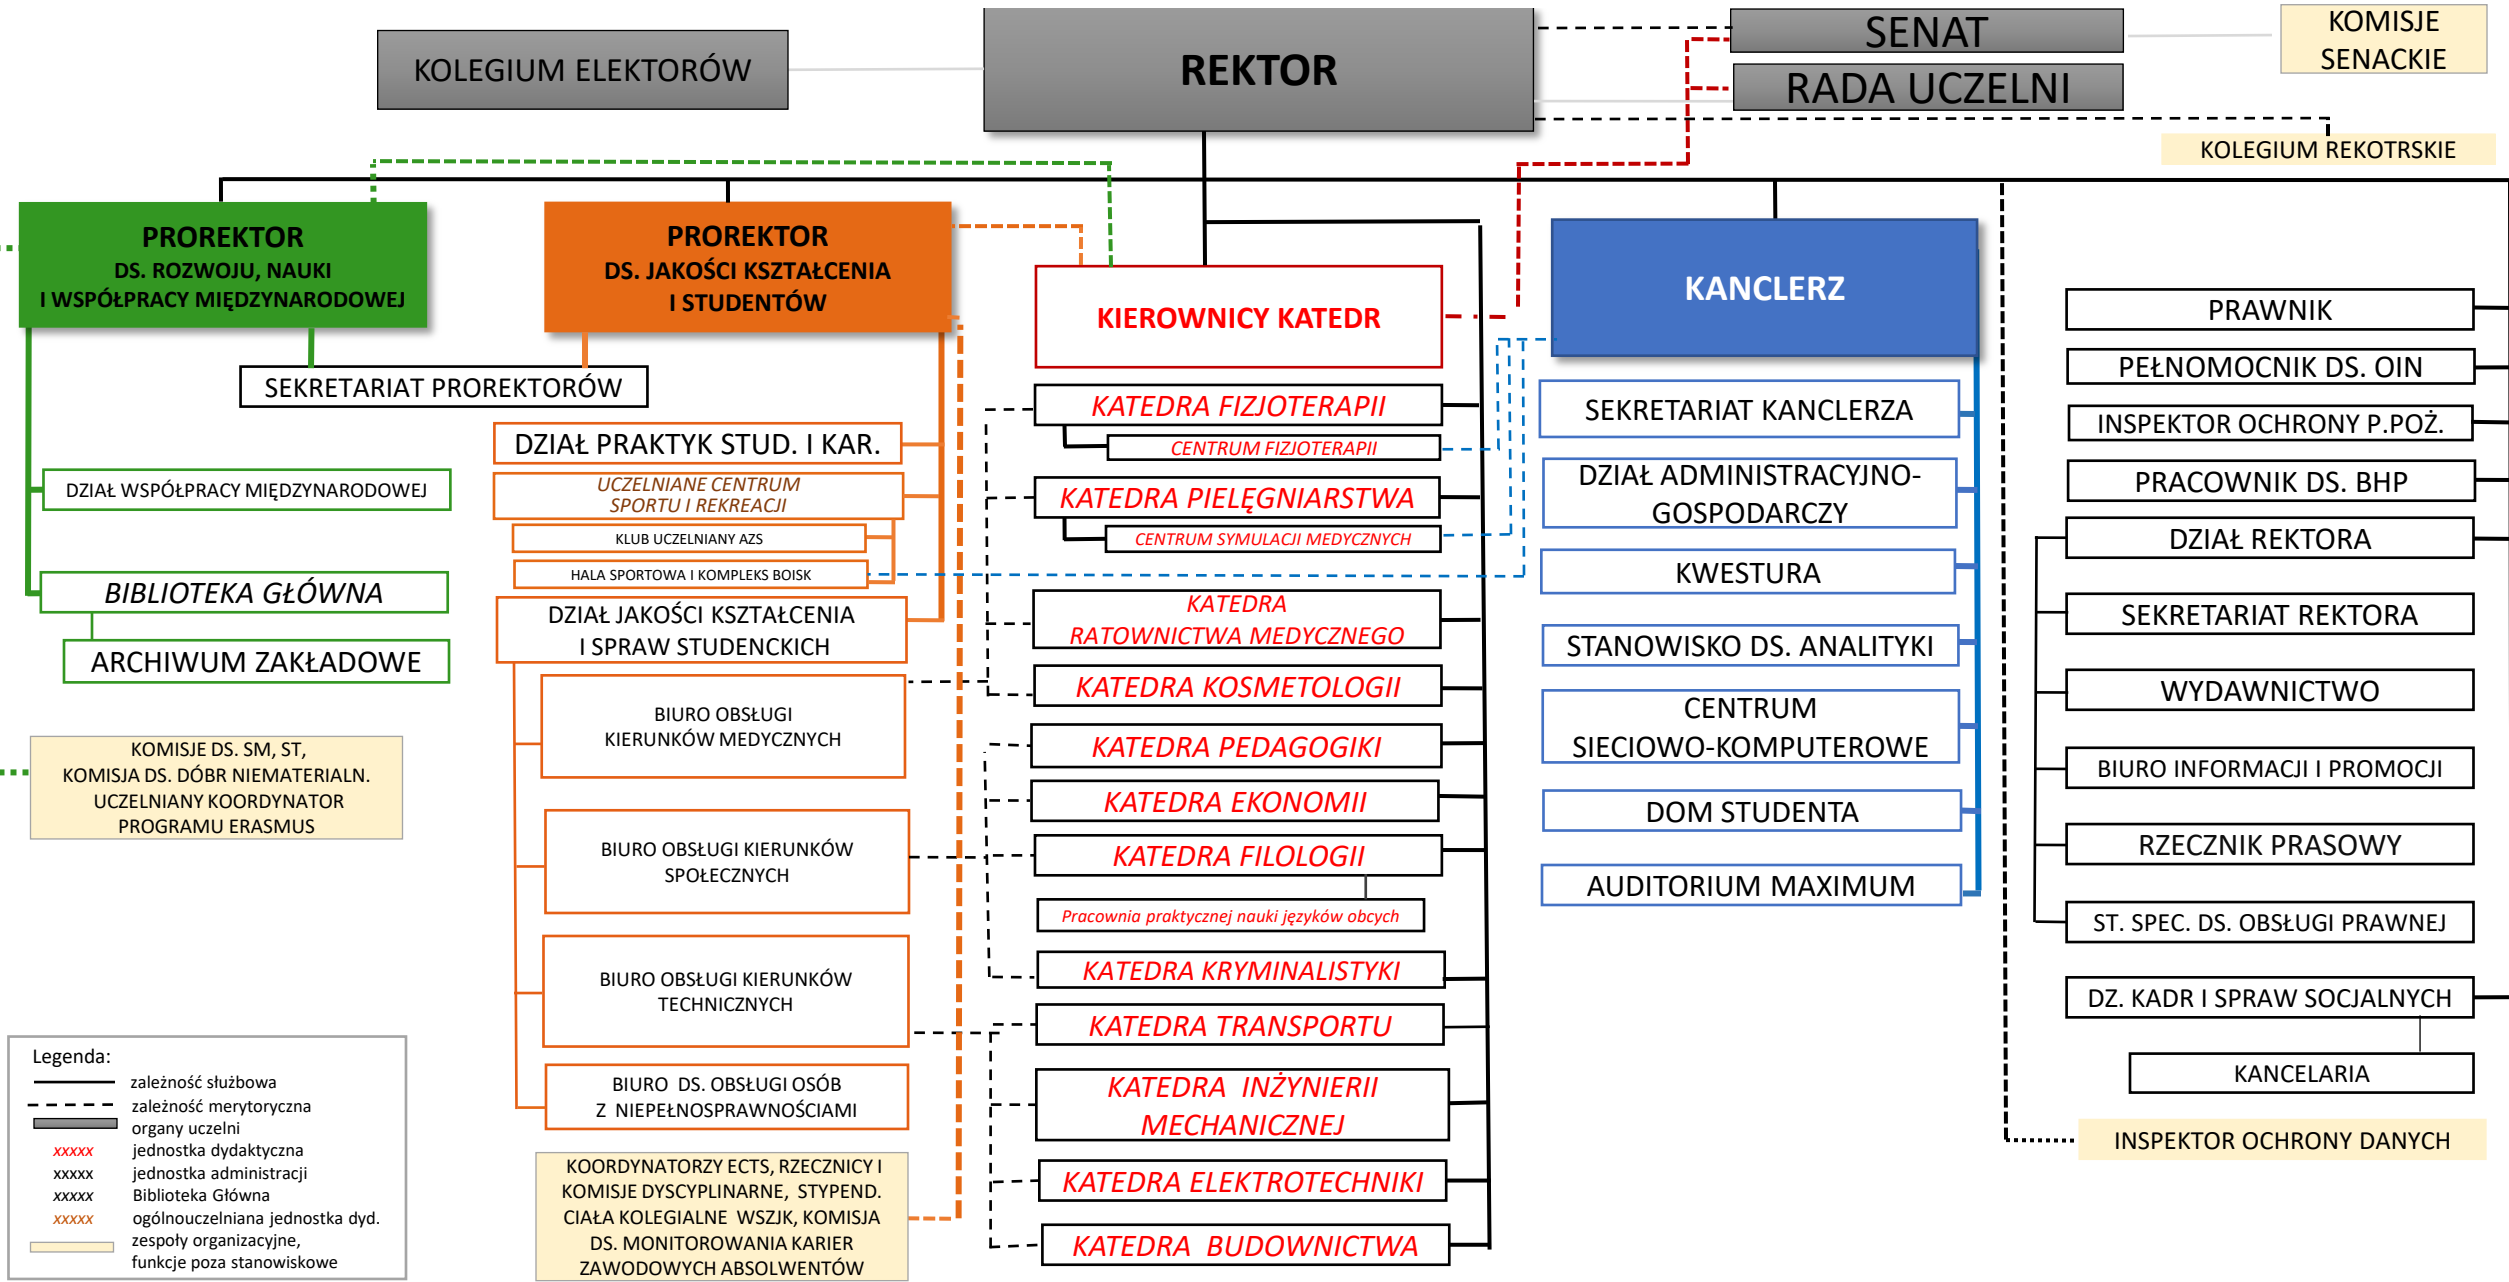

# SCHEMAT STRUKTURY ORGANIZACYJNEJ PAŃSTWOWEJ UCZELNI STANISŁAWA STASZICA W PILE

**Legenda:**

- zaleźność służbowa
- - - zaleźność merytoryczna
- organy uczelni
- xxxxx jednostka dydaktyczna
- xxxxx jednostka administracji
- xxxxx Biblioteka Główna
- xxxxx ogólnouczelniana jednostka dyd.
- zespoly organizacyjne, funkcje poza stanowiskowe